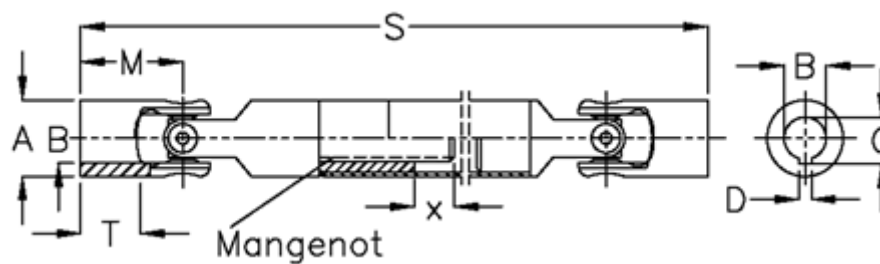

Varenummer: 076631031

Beskrivelse: Krydsled med udtræk 0.663.103.001
S=475 X=70 Boring 40H7 m/not, nåleleje

Mål

A	= 63	T = 50
B H7	= 40	x = 70
C	= 43.3	
D	= 12	
M	= 83	
Mangenot	= 6x36x42	
MD max. Nm	= 250	
s	= 475	